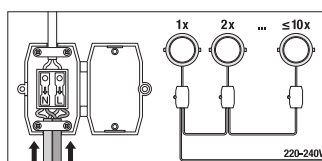

Udbudstekster

Tender documents

LOGISTISKE DATA

Produktkode	Pakningsstørrelse (antal/enhed)	Dimensioner (længde x bredde x højde)	Bruttovægt	Volumen
4058075079038	Folding box 1	45 mm x 195 mm x 175 mm	323.00 g	1.54 dm³
4058075079045	Shipping box 6	290 mm x 205 mm x 195 mm	2158.00 g	11.59 dm³

Den nævnte produktkode beskriver mindste ordremængde, der kan bestilles. En leveringsenhed kan indholde et eller flere enkelte produkter. Ved ordreafgivelse bestiller man én eller flere leveringsenheder.

YDERLIGERE KATALOGINFORMATION

Referencer/links

- Se mere om garanti på www.ledvance.dk/garanti

ANSVARSKRIVELSE

Ret til ændringer uden varsel. Fejl og undladelser undtaget. Sørg altid for at bruge den seneste udgivelse.