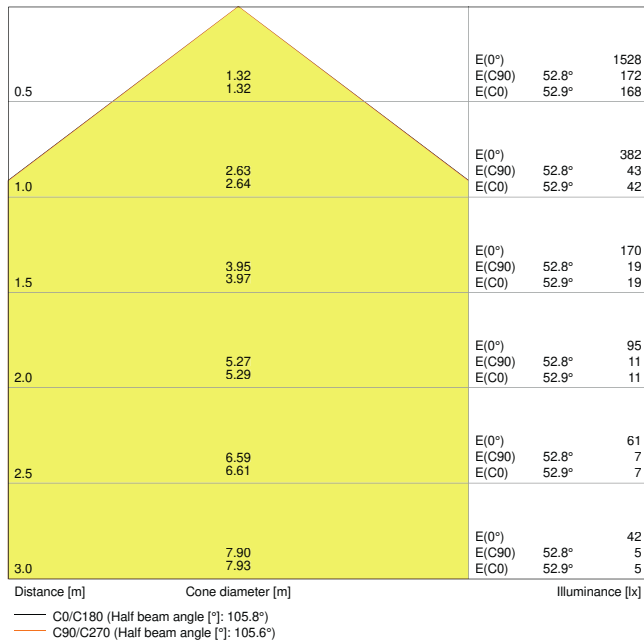

Produktegenskaber

- Smal synlig ramme
- Værktøjsfri sløjfedåse

- Diffuser fremstillet i opal PMMA

TEKNISKE DATA

ELEKTRISKE DATA

Nominel wattforbrug	12,00 W
Nominel spænding	220...240 V
Forsynings frekvens	50...60 Hz
Nominel strømstyrke	71 mA
Startstrøm	15,6 A
Startstrømtid T sub h50 / sub	50 µs
Maks. armaturantal pr. gruppeafbry B16 A	48
Maks. armaturantal pr. gruppeafbry C10 A	38
Maks. armaturantal pr. gruppeafbry C16 A	61
Cos Phi (effektfaktor)	0,50
Total harmonisk forvrængning	< 20 %
Beskyttelsesklasse	II
Drifttilstand	Integreret LED driver

Fotometriske data

Lumen	1020 lm
Belysningseffektivitet	85 lm/W
Farvetemperatur	3000 K
Farvetemperaturer	Varm hvid
Farvegengivelsesindex	> 80
Standard afvigelse af farvetemperaturen	< 6 sdc _m
Lysstyrke	-
Flimmerværdi (Pst LM)	-
Måleværdi for stroboskopiske effekter (SVM)	-
Fotobiologisk sikkerhedsgruppe i EN62778	RG0
Fotobiologisk sikkerhedsgruppe i EN62471	RG0
Udstrålingsvinkel	120 °

LDC typ cone

LDC typ polar

DIMENSIONER & VÆGT

Diameter	169,00 mm
Højde	30,00 mm
Produktvægt	272,00 g

MATERIALER & FARVER

Produktfarve	Hvid
Armaturhus farve	Hvid
Materiale	Polycarbonate (PC)
Afdækningsmateriale	Polycarbonate (PC)
Lysregulende overfaldemateriale	Polycarbonat
Glødetrådtest, jævnfør IEC 60695-2-12	650 °C
Kviksølvindhold	0.0 mg