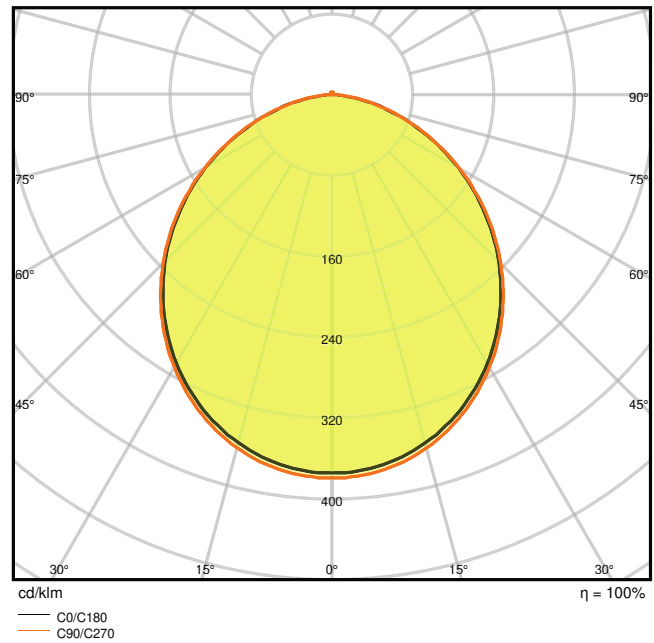

LDC typ polar