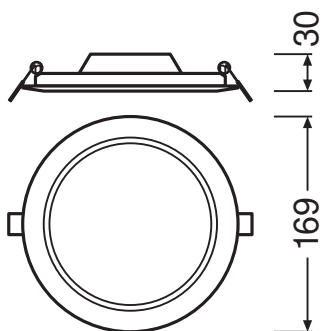

LDC typ cone

LDC typ polar

DIMENSIONER & VÆGT

Diameter	169,00 mm
Højde	30,00 mm
Produktvægt	272,00 g

MATERIALER & FARVER

Produktfarve	Hvid
Armaturhus farve	Hvid
Materiale	Polycarbonate (PC)
Afdækningsmateriale	Polycarbonate (PC)
Lysregulende overfaldemateriale	Polycarbonat
Glødetrådtest, jævnfør IEC 60695-2-12	650 °C
Kviksølvindhold	0.0 mg

ANVENDELSE & MONTERING

Omgivelsestemperatur	-20...+50 °C
Temperatur ved opbevaring	-30...+70 °C
Type forbindelse	Værktøjsterminal 2-pol
Beskyttelsestype	IP20
Beskyttelsesklasse IK (stødsikker) [PIM]	IK03
Dæmpbar	No
Monteringstype	Recessed
Monteringssted	Loft
Anvendelse	Indendørs
Monteringsdiameter	155,0 mm
Monteringsdybde	50,0 mm
LED-modul, udskifteligt	Kan ikke skiftes ud
Med lyskilde	Ja