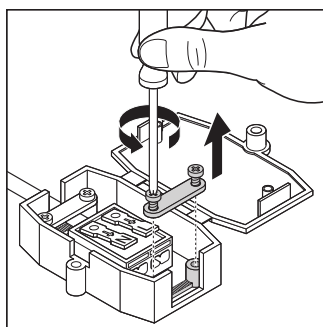

Udbudstekster

Tender documents

LOGISTISKE DATA

Produktkode	Pakningsstørrelse (antal/enhed)	Dimensioner (længde x bredde x højde)	Bruttovægt	Volumen
4058075079038	Folding box 1	45 mm x 195 mm x 175 mm	323.00 g	1.54 dm³
4058075079045	Shipping box 6	290 mm x 205 mm x 195 mm	2158.00 g	11.59 dm³

Den nævnte produktkode beskriver mindste ordremængde, der kan bestilles. En leveringsenhed kan indholde et eller flere enkelte produkter. Ved ordreafgivelse bestiller man én eller flere leveringsenheder.

YDERLIGERE KATALOGINFORMATION

Referencer/links

- Se mere om garanti på www.ledvance.dk/garanti

ANSVARSKRIVELSE

Ret til ændringer uden varsel. Fejl og undladelser undtaget. Sørg altid for at bruge den seneste udgivelse.