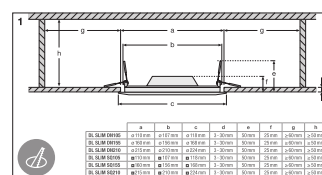

Udbudstekster

Tender documents

LOGISTISKE DATA

Produktkode	Pakningsstørrelse (antal/enhed)	Dimensioner (længde x bredde x højde)	Bruttovægt	Volumen
4058075079038	Folding box 1	45 mm x 195 mm x 175 mm	323.00 g	1.54 dm³
4058075079045	Shipping box 6	290 mm x 205 mm x 195 mm	2158.00 g	11.59 dm³

Den nævnte produktkode beskriver mindste ordremængde, der kan bestilles. En leveringsenhed kan indholde et eller flere enkelte produkter. Ved ordreafgivelse bestiller man én eller flere leveringsenheder.

YDERLIGERE KATALOGINFORMATION

Referencer/links

- Se mere om garanti på www.ledvance.dk/garanti

ANSVARSKRIVELSE

Ret til ændringer uden varsel. Fejl og undladelser undtaget. Sørg altid for at bruge den seneste udgivelse.